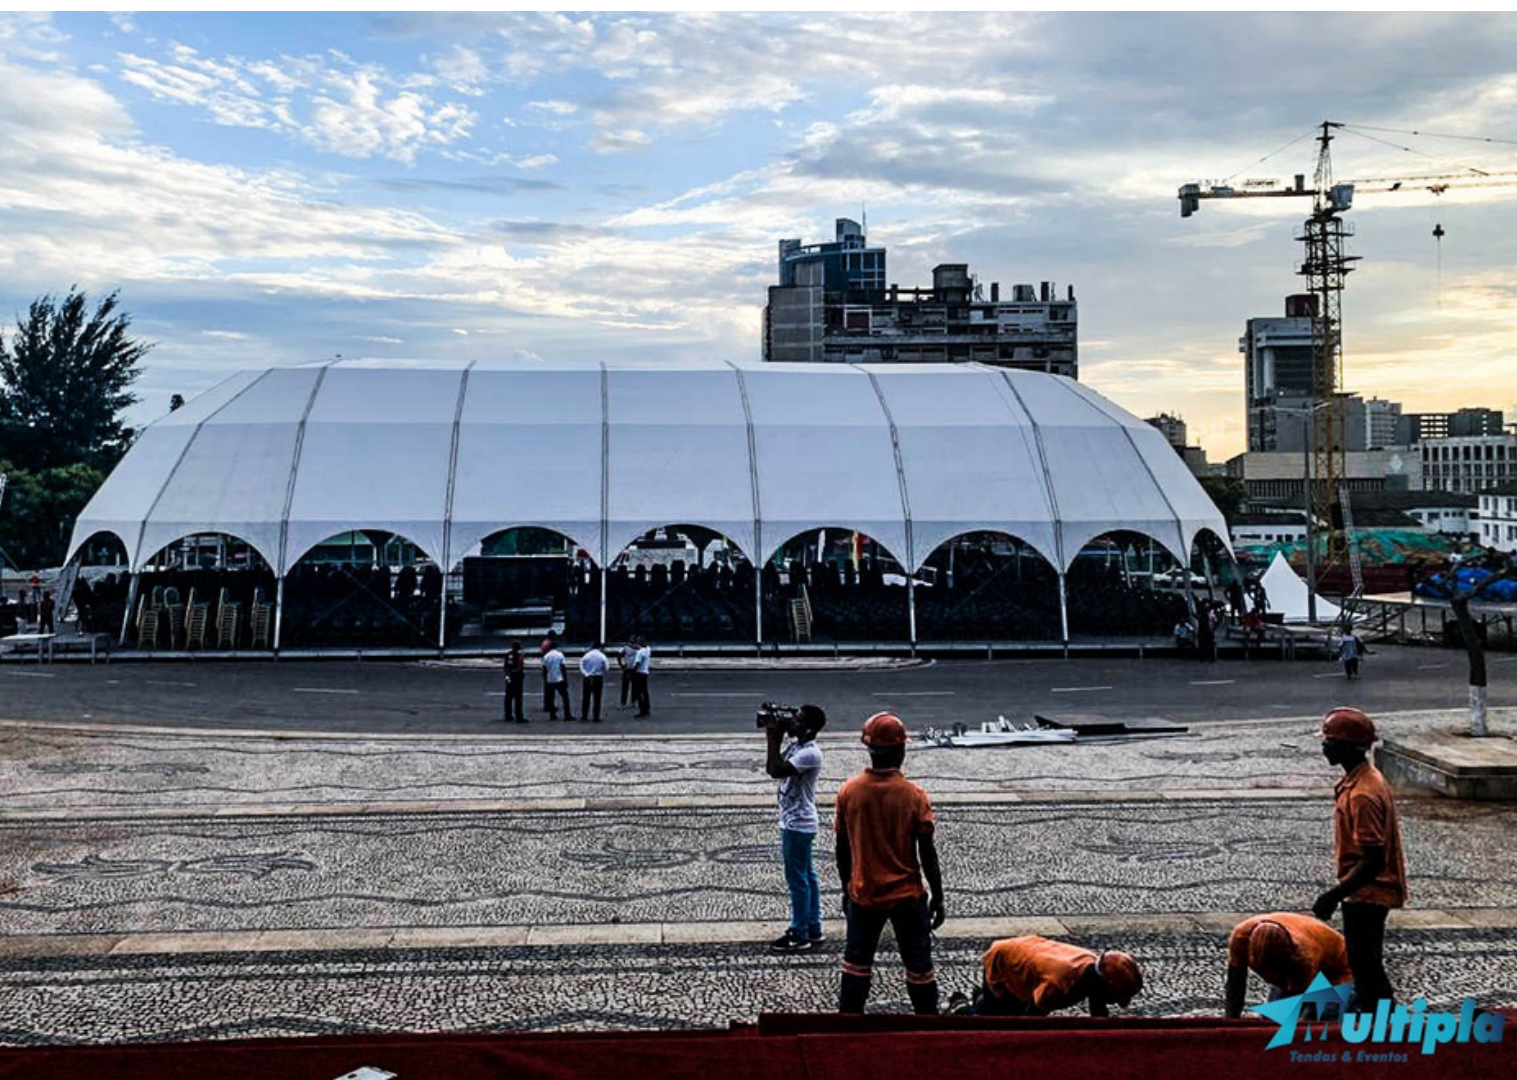

PERFIS EM ALUMÍNIO

TENDAS MULTI- STANDARD

ALTURA:

MEDIDAS MODULARES

LARGURA:

7,50 / 10 / 12,50 / 15 / 20 / 25 / 30 / 40 MT

REVESTIMENTO

COBERTURA E LATERAIS EM CRISTAL, TRANSLÚCIDO E
OPACO